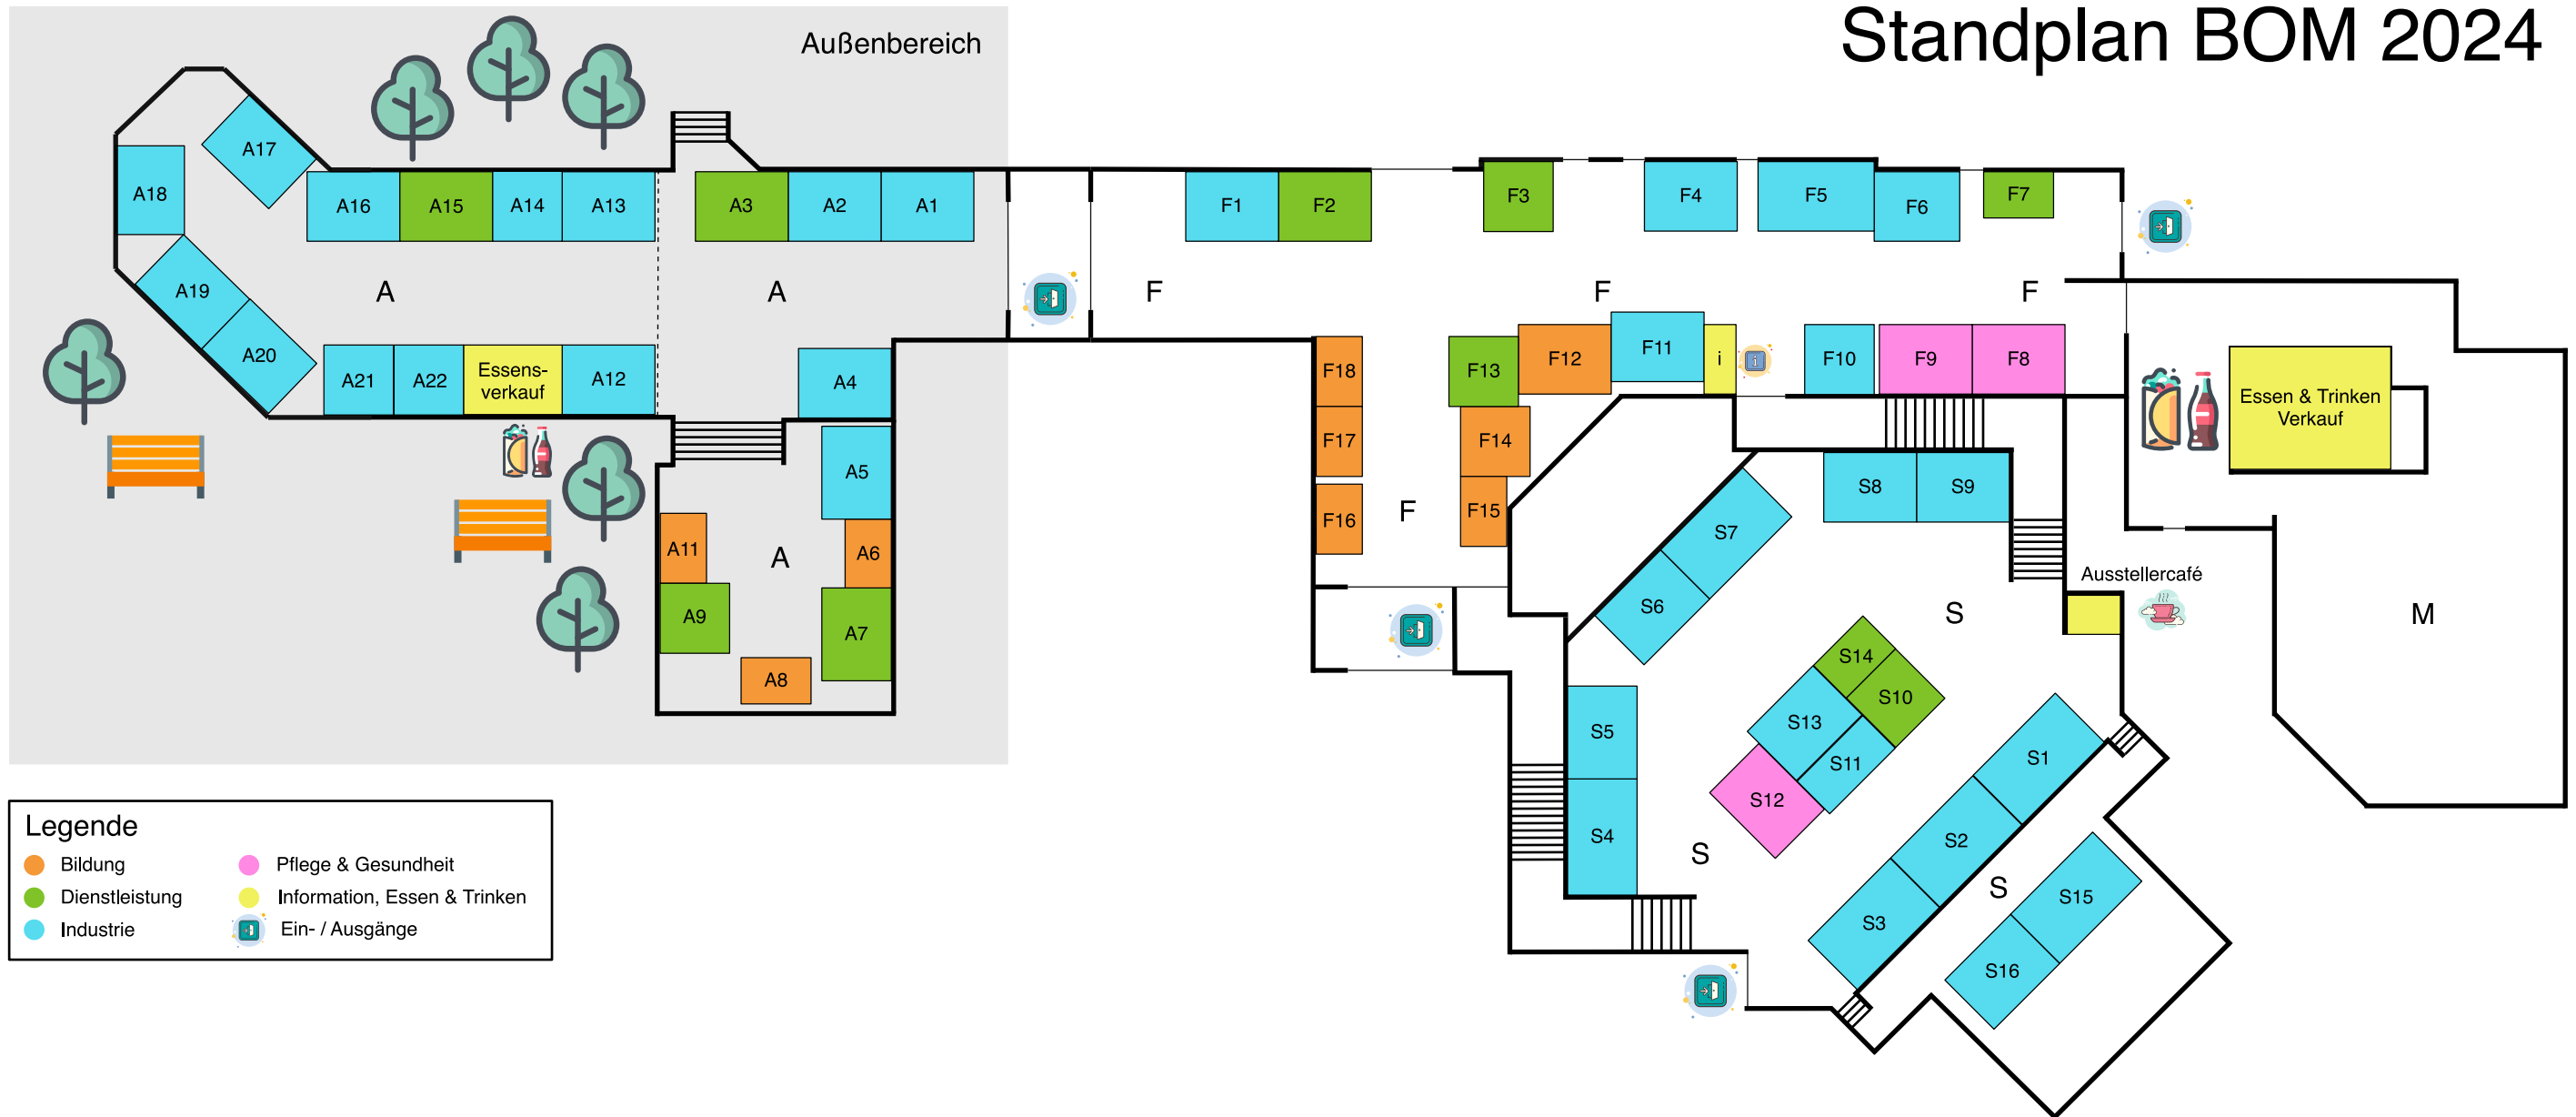

Standplan BOM 2024

Legende

● Bildung	● Pflege & Gesundheit
● Dienstleistung	● Information, Essen & Trinken
● Industrie	Ein- / Ausgänge

<u>Aussteller</u>	<u>Standplatz</u>
Adolf Menschel Verbindungstechnik GmbH & Co. KG	A1
Agentur für Arbeit Iserlohn / Studien- und Berufsberatung	F7
ALCAR Leichtmetallräder Produktion GmbH	S5
ALTRAD plettac assco GmbH	A17
Berufskolleg des Märkischen Kreises in Iserlohn	F17
Berufskolleg für Technik	F18
Continental Betriebskrankenkasse	F3
Drahtwerk Elisental W. Erdmann GmbH	S8
E. WINKEMANN GmbH	A5
Echterhage Holding GmbH & Co. KG	S3
ERCO GmbH	F5
Eugen-Schmalenbach-Berufskolleg	F12
Finanzamt Altena	A3
Firmengruppe Westfälische Stahlgesellschaft	A18
Gebrüder Schulte GmbH & Co. KG	A11
GERHARDI Kunststofftechnik GmbH	F6
Gertrud-Bäumer-Berufskolleg Lüdenscheid und Plettenberg	F15
Goldbäckerei Grote GmbH & Co. KG	A15
Gustav Alberts GmbH & Co. KG	A12
H. Büsche GmbH & Co. KG	F10
Hönne-Berufskolleg Menden	F14
iba Bochum	A6
IBG Automation GmbH	F4
iwm Informationstechnik GmbH	F13
Julius Klinke GmbH & Co. KG	S9
K.H. Brinkmann GmbH & Co. KG	S13
Kampwerk Umformtechnik GmbH	F1
Karriere Südwestfalen	F16
KOHLHAGE	F11
KRACHT GmbH	S16
Landesbetrieb Straßenbau NRW - Südwestfalen	A7
Liebeskind Care Academy GmbH	F9
Linamar Plettenberg GmbH	A13
Märkische Kliniken	S12
Märkischer Kreis	A22
Möhling GmbH & Co. KG	A4
Nedschroef	S11
Novelis Deutschland GmbH	A16
Ossenberg AST GmbH	A2
Phoenix Feinbau GmbH & Co. KG	A21
PRINZ VERBINDUNGSELEMENTE GMBH	A20